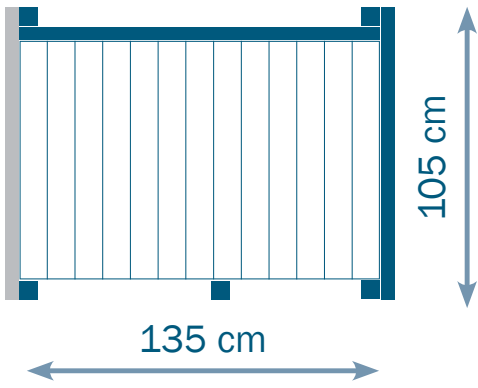

@platform 008.003.006.001	@net 008.003.003.001	@bridge 008.003.004.001	@steps 008.003.008.001	@wall 008.003.001.001	@swing 008.003.005.001
Belvedere 008.001.004.001							
I	X	⊖	X	X	⊖	X	III IV
II	⊖	X	X	X	X	X	X
III							
IV							

53 x 28 x 11 cm

7,0 kg