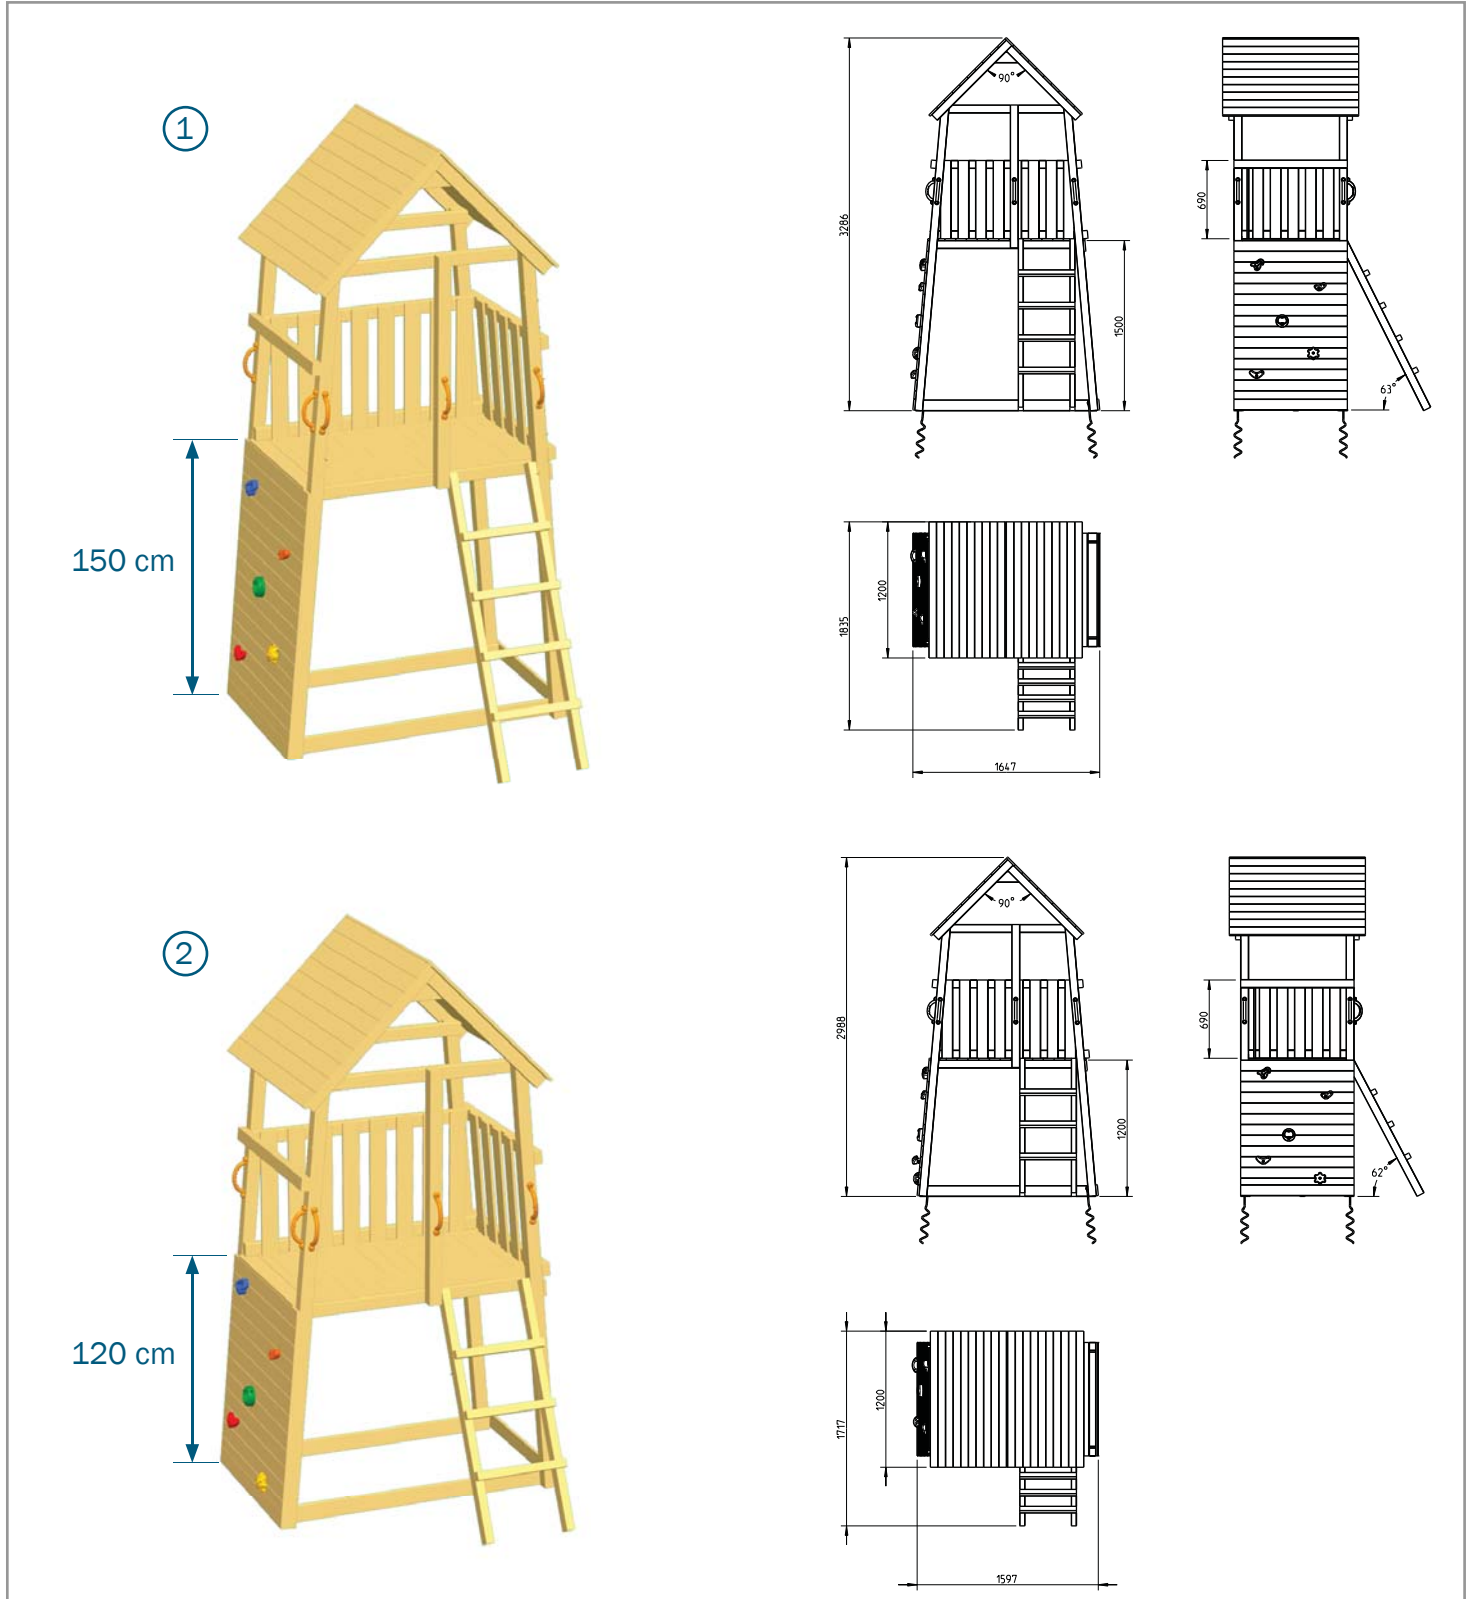

# Belvedere

008.001.004.001

blue rabbit

© 2017

Blue Rabbit 2.0 - Hemelrijken 8 - B-2890 St-Amands - Belgium.  
Copyrighted material - Do not reproduce under penalty of law.

		<b>@platform</b> 008.003.006.001	<b>@net</b> 008.003.003.001	<b>@bridge</b> 008.003.004.001	<b>@steps</b> 008.003.008.001	<b>@wall</b> 008.003.001.001	<b>@swing</b> 008.003.005.001
<b>Belvedere</b> 008.001.004.001							
I	X	⊖	X	X	⊖	X	III IV
II	⊖	X	X	X	X	X	X
III							
IV							

53 x 28 x 11 cm

7,0 kg

78

120 x 80 x 158 cm

571 kg

30 mm - 45 mm - 80 mm

45 mm - 80 mm

80 mm

90 / 110 mm

70 mm

40 mm

30 mm

5x

2x

1x

TX20