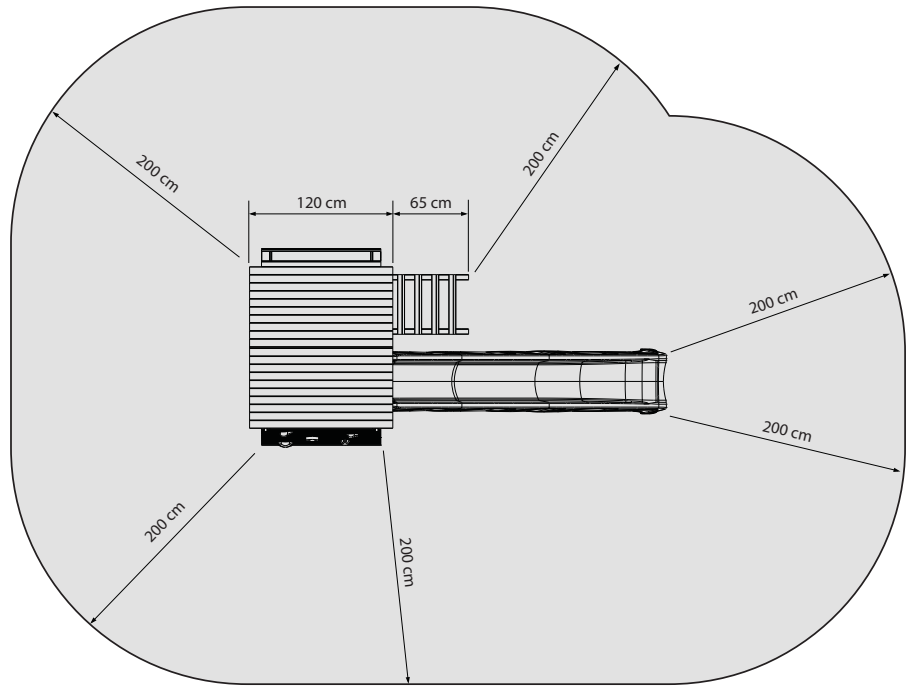

# Belvedere

008.001.004.001

blue rabbit

© 2017

Blue Rabbit 2.0 - Hemelrijken 8 - B-2890 St-Amands - Belgium.  
Copyrighted material - Do not reproduce under penalty of law.

		<b>@platform</b> 008.003.006.001	<b>@net</b> 008.003.003.001	<b>@bridge</b> 008.003.004.001	<b>@steps</b> 008.003.008.001	<b>@wall</b> 008.003.001.001	<b>@swing</b> 008.003.005.001
<b>Belvedere</b> 008.001.004.001							
I	X	⊖	X	X	⊖	X	III IV
II	⊖	X	X	X	X	X	X
III							
IV							

53 x 28 x 11 cm

7,0 kg

78

120 x 80 x 158 cm

571 kg

30 mm - 45 mm - 80 mm

45 mm - 80 mm

80 mm

90 / 110 mm

70 mm

40 mm

30 mm

5x

2x

1x

TX20