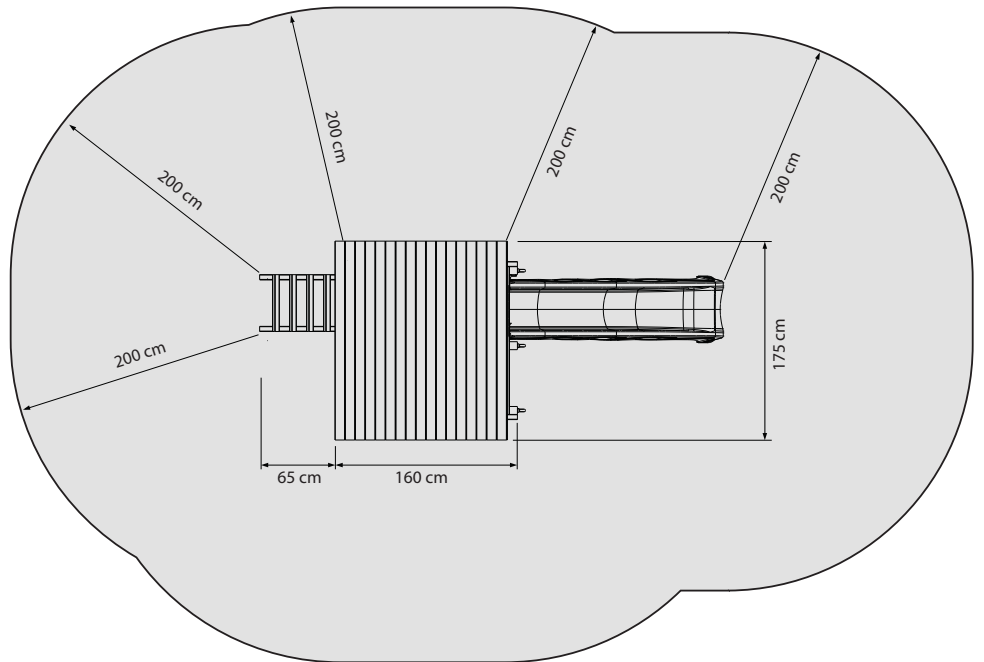

# Beach Hut

008.001.003.001

blue rabbit

© 2017

Blue Rabbit 2.0 - Hemelrijken 8 - B-2890 St-Amands - Belgium.  
Copyrighted material - Do not reproduce under penalty of law.

		<b>@ramp</b> 008.003.002.001		<b>@challenger</b> 008.003.007.001							
<b>Beach Hut</b> 008.001.003.001	150 cm	X	⊖ ⊙	⏏	⏏	⊖ ⊙	⊖ ⊙	⊖ ⊙	X	⏏	X
	120 cm	⊖ ⊙	X	⏏	⏏	⊖ ⊙	⊖ ⊙	X	⊖ ⊙	X	⏏

53 x 28 x 11 cm    6,0 kg

78    120 x 80 x 158 cm    493 kg

30 mm - 45 mm - 80 mm

45 mm - 80 mm

80 mm

80 mm

70 mm

90 / 110 mm

28

1

2

3

4

- 2x** **A** min 68 mm | max 90 mm  240 cm 270 cm

min 68 mm  
max 90 mm
- 2x** **B** min 68 mm | max 90 mm  191 cm 221 cm

min 68 mm  
max 90 mm
- 1x** **C** min 68 mm | max 90 mm  127 cm

min 68 mm  
max 90 mm
- 1x** **D** min 68 mm | max 90 mm  78 cm

min 68 mm  
max 90 mm
- 2x** **E** min 68 mm | max 90 mm  134 cm 166 cm

min 32 mm  
max 50 mm
- 2x** **F** min 68 mm | max 90 mm  160 cm

min 32 mm  
max 50 mm
- 7x** **G** min 68 mm | max 90 mm  150 cm