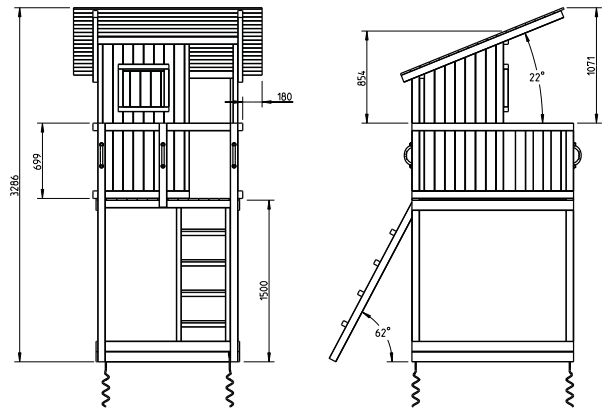

# Beach Hut

008.001.003.001

blue rabbit

© 2017

Blue Rabbit 2.0 - Hemelrijken 8 - B-2890 St-Amands - Belgium.  
Copyrighted material - Do not reproduce under penalty of law.

		<b>@ramp</b> 008.003.002.001		<b>@challenger</b> 008.003.007.001							
<b>Beach Hut</b> 008.001.003.001	150 cm	X	⊖ ⊙	⏏	⏏	⊖ ⊙	⊖ ⊙	⊖ ⊙	X	⏏	X
	120 cm	⊖ ⊙	X	⏏	⏏	⊖ ⊙	⊖ ⊙	X	⊖ ⊙	X	⏏

53 x 28 x 11 cm    6,0 kg

78    120 x 80 x 158 cm    493 kg

30 mm - 45 mm - 80 mm

45 mm - 80 mm

80 mm

80 mm

70 mm

90 / 110 mm

28

1

2

3

4

- 2x** **A** min 68 mm | max 90 mm  240 cm 270 cm

min 68 mm  
max 90 mm
- 2x** **B** min 68 mm | max 90 mm  191 cm 221 cm

min 68 mm  
max 90 mm
- 1x** **C** min 68 mm | max 90 mm  127 cm

min 32 mm  
max 50 mm
- 6x** **H** min 68 mm | max 90 mm  130 cm

min 32 mm  
max 50 mm
- 1x** **I** min 68 mm | max 90 mm  min 109 / max 112 cm

min 32 mm  
max 50 mm
- 2x** **J** min 68 mm | max 90 mm  min 78 / max 86 cm